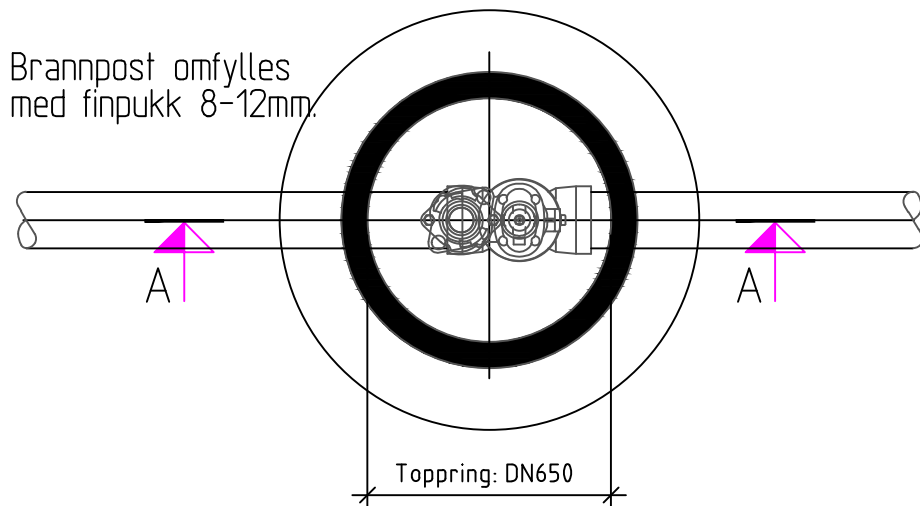

Snitt A-A

NB! Alle mål i mm.

PORSGRUNN KOMMUNE

Nedgravd brannpost. Teleskopisk.

Tegn dato: Januar 2010

Rev. dato: Mars 2018

Sign.: RK

Hor. M. 1 : 20
Vert. M.

Tegn. nr. VA-24