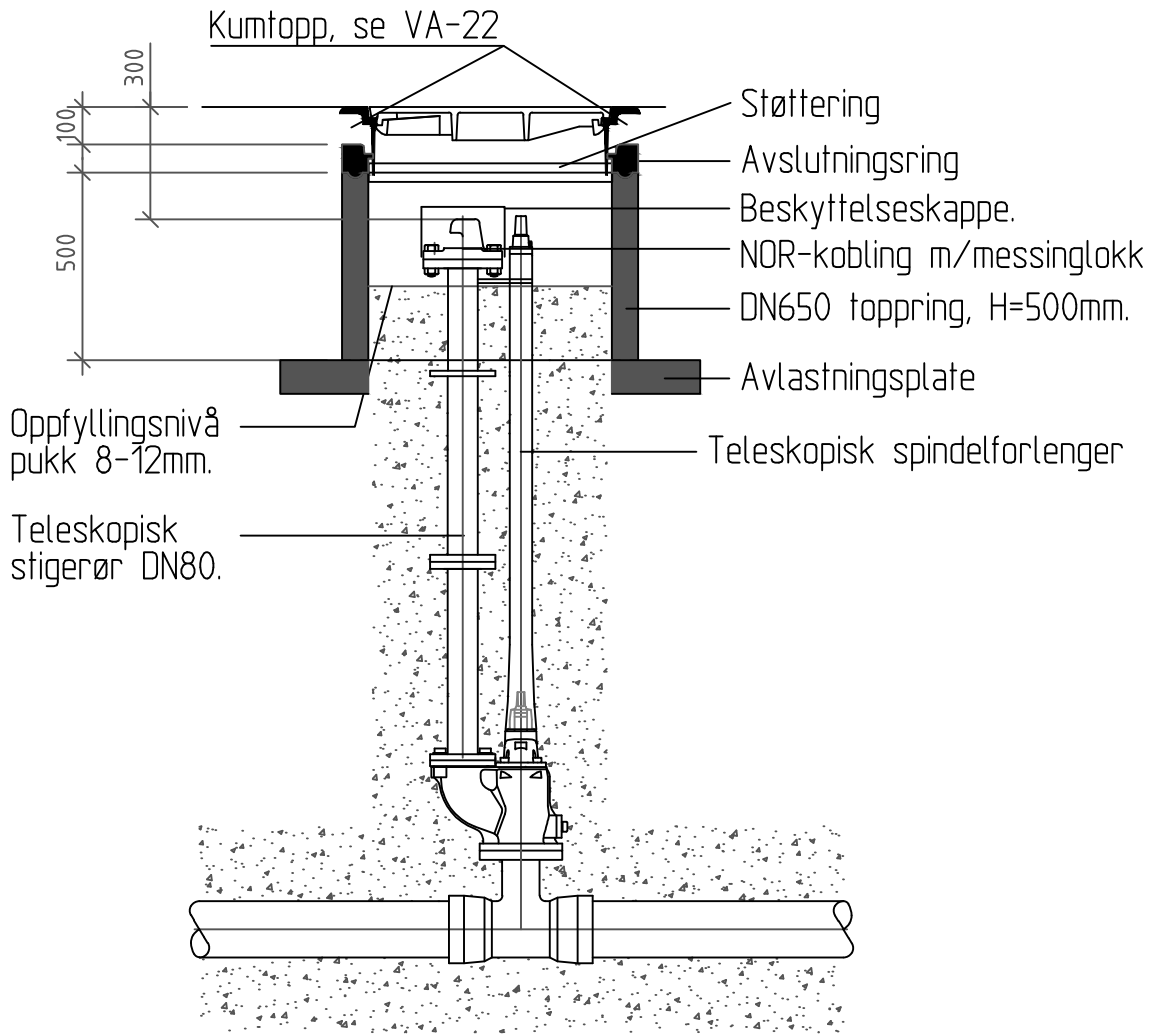

Snitt A-A

NB! Alle mål i mm.

PORSGRUNN KOMMUNE

Nedgravd brannpost. Teleskopisk.

Tegn dato: Januar 2010

Rev. dato: Mars 2018

Sign.: RK

Hor. M. 1 : 20
Vert. M.

Tegn. nr. VA-24